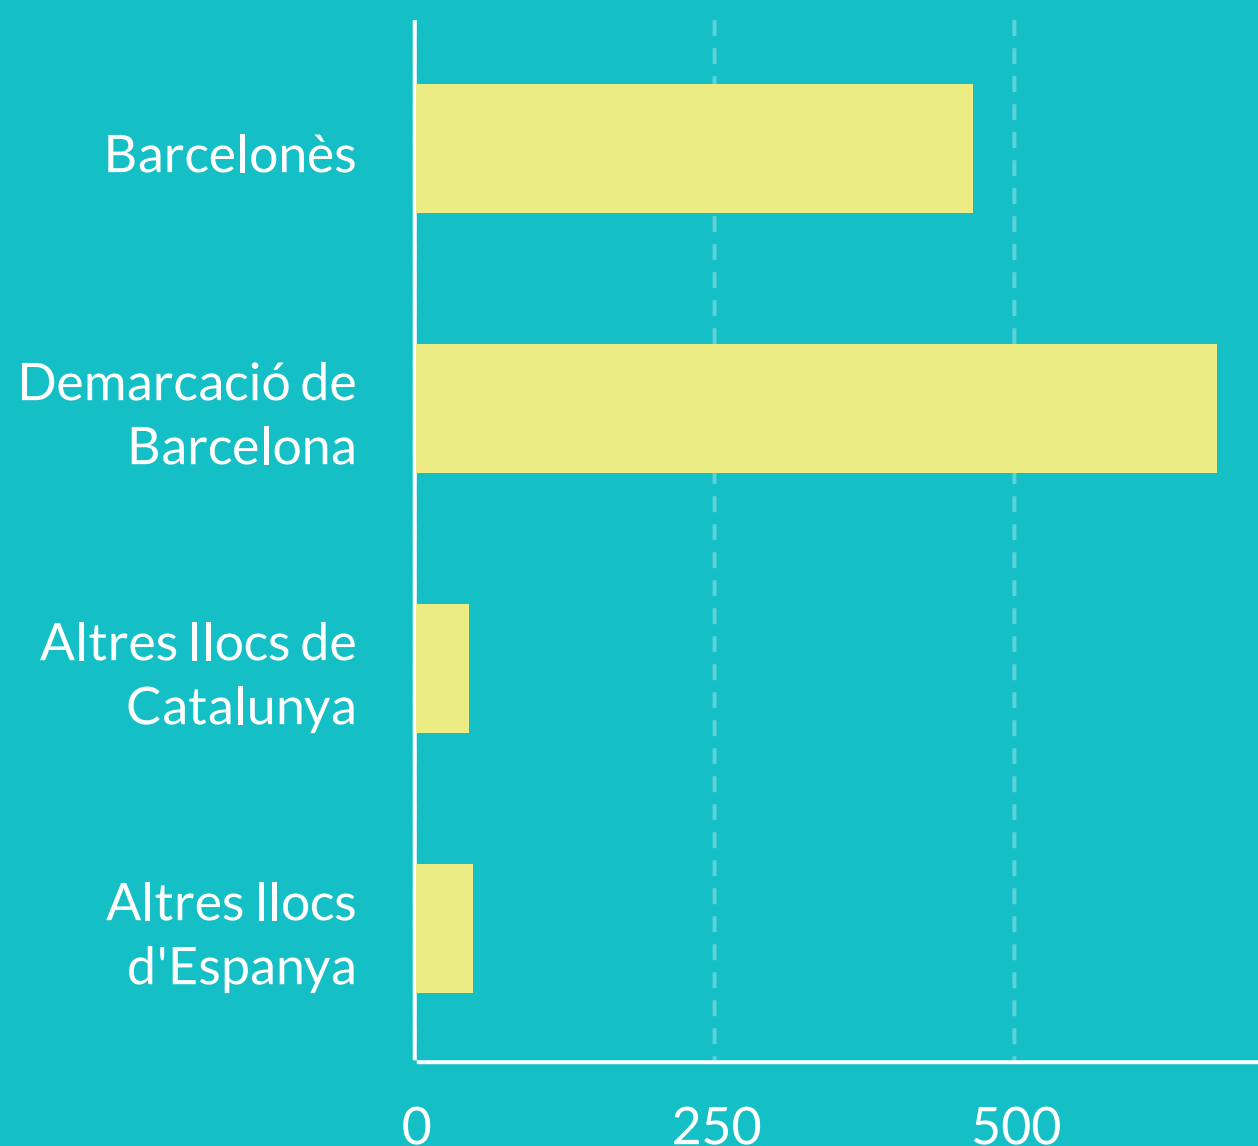

NOVES COL·LEGIACIONS AL COIB 2021

del 25/05 al 03/07

84%

Dones

16%

Homes

Origen

Escoles i Facultats d'Infermeria

- Facultat de Medicina i Ciències de la Salut UB (25.72%)
- EUIT Terrassa (11.33%)
- Campus Docent Sant Joan de Déu (11.15%)
- Departament d'Infermeria UAB (8.43%)
- FUB Manresa (6.67%)
- ESIMar (6.58%)
- EUI Gimbernat (6.41%)
- EUI Sant Pau (5.79%)
- UVic- UCC (5.71%)
- Blanquerna-URL (4.3%)
- UIC (3.51%)
- TecnoCampus (2.99%)
- Campus Universitari d'Igualada - UdL (1.4%)