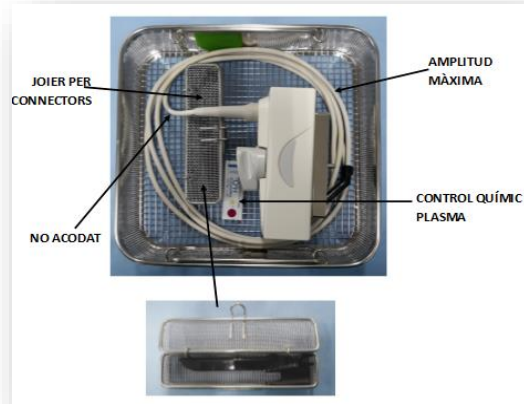

Retirar todo resto de detergente

Secar a temperatura ambiente

TRANSPORTE Y ESTERILIZACIÓN

SONDA ESAOTA IOE 323

CESTA CON TAPA

EMBOLSADO SIMPLE

CESTA TRANSPORTE

V-PRO → CICLO LUMEN

HPO → CICLO STANDAR

TRANSPORTE Y ESTERILIZACIÓN LP 323

V-PRO → CICLO LUMEN

HPO → CICLO STANDAR

SITUACIONES DE URGÈNCIA...

LIMPIEZA + DESINFECCIÓN+ ESTERILIZACIÓN

LIMPIEZA+DESINFCCIÓN + ENFUNDAR T.

ENFUNDAR EL TRANSDUCTOR