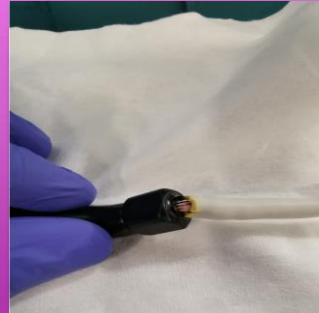

 **Jornadas 2019**
de esterilización
30 y 31 de mayo de 2019

LA COMPLEJIDAD DE LOS DISPOSITIVOS MÉDICOS

LA COMPLEJIDAD DE LOS DISPOSITIVOS MÉDICOS

Sonda esote IOE 323 – LP 323

IOE 323

CIRUGIA ABIERTA

Son unos dispositivos que se utilizan para la localización de lesiones tumorales durante la cirugía hepática.

- NO ESTERILIZAR.
- ENFUNDAR.

Sonda esate IOE 323

✓ ROTURAS.

Sonda escaote LP 323

✓ ROTURAS.

Sonda escaote IOE 323 – LP 323

✓ TRANSPORTE
INADECUADO

TEAM WORK